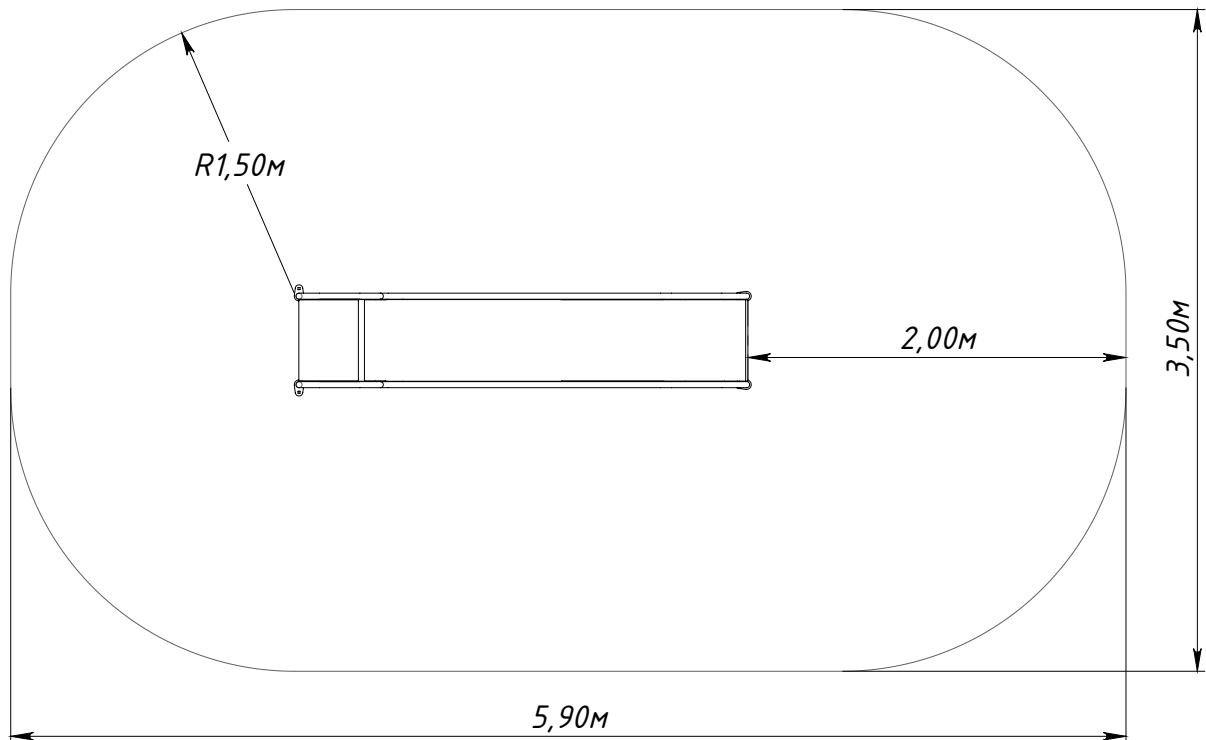

Основные габаритные размеры SL4518.0000.0000

* — максимальная высота падения 1 м

Рисунок 1 — Основные габаритные размеры

Рисунок 2 — Граница зоны приземления