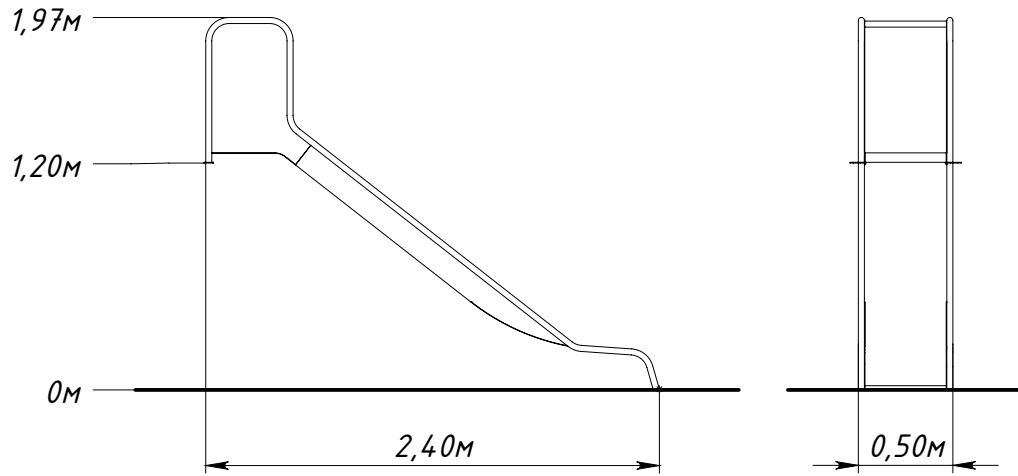

Основные габаритные размеры SL4518.0000.0000

* — максимальная высота падения 1 м

Рисунок 1 — Основные габаритные размеры

Рисунок 2 — Граница зоны приземления